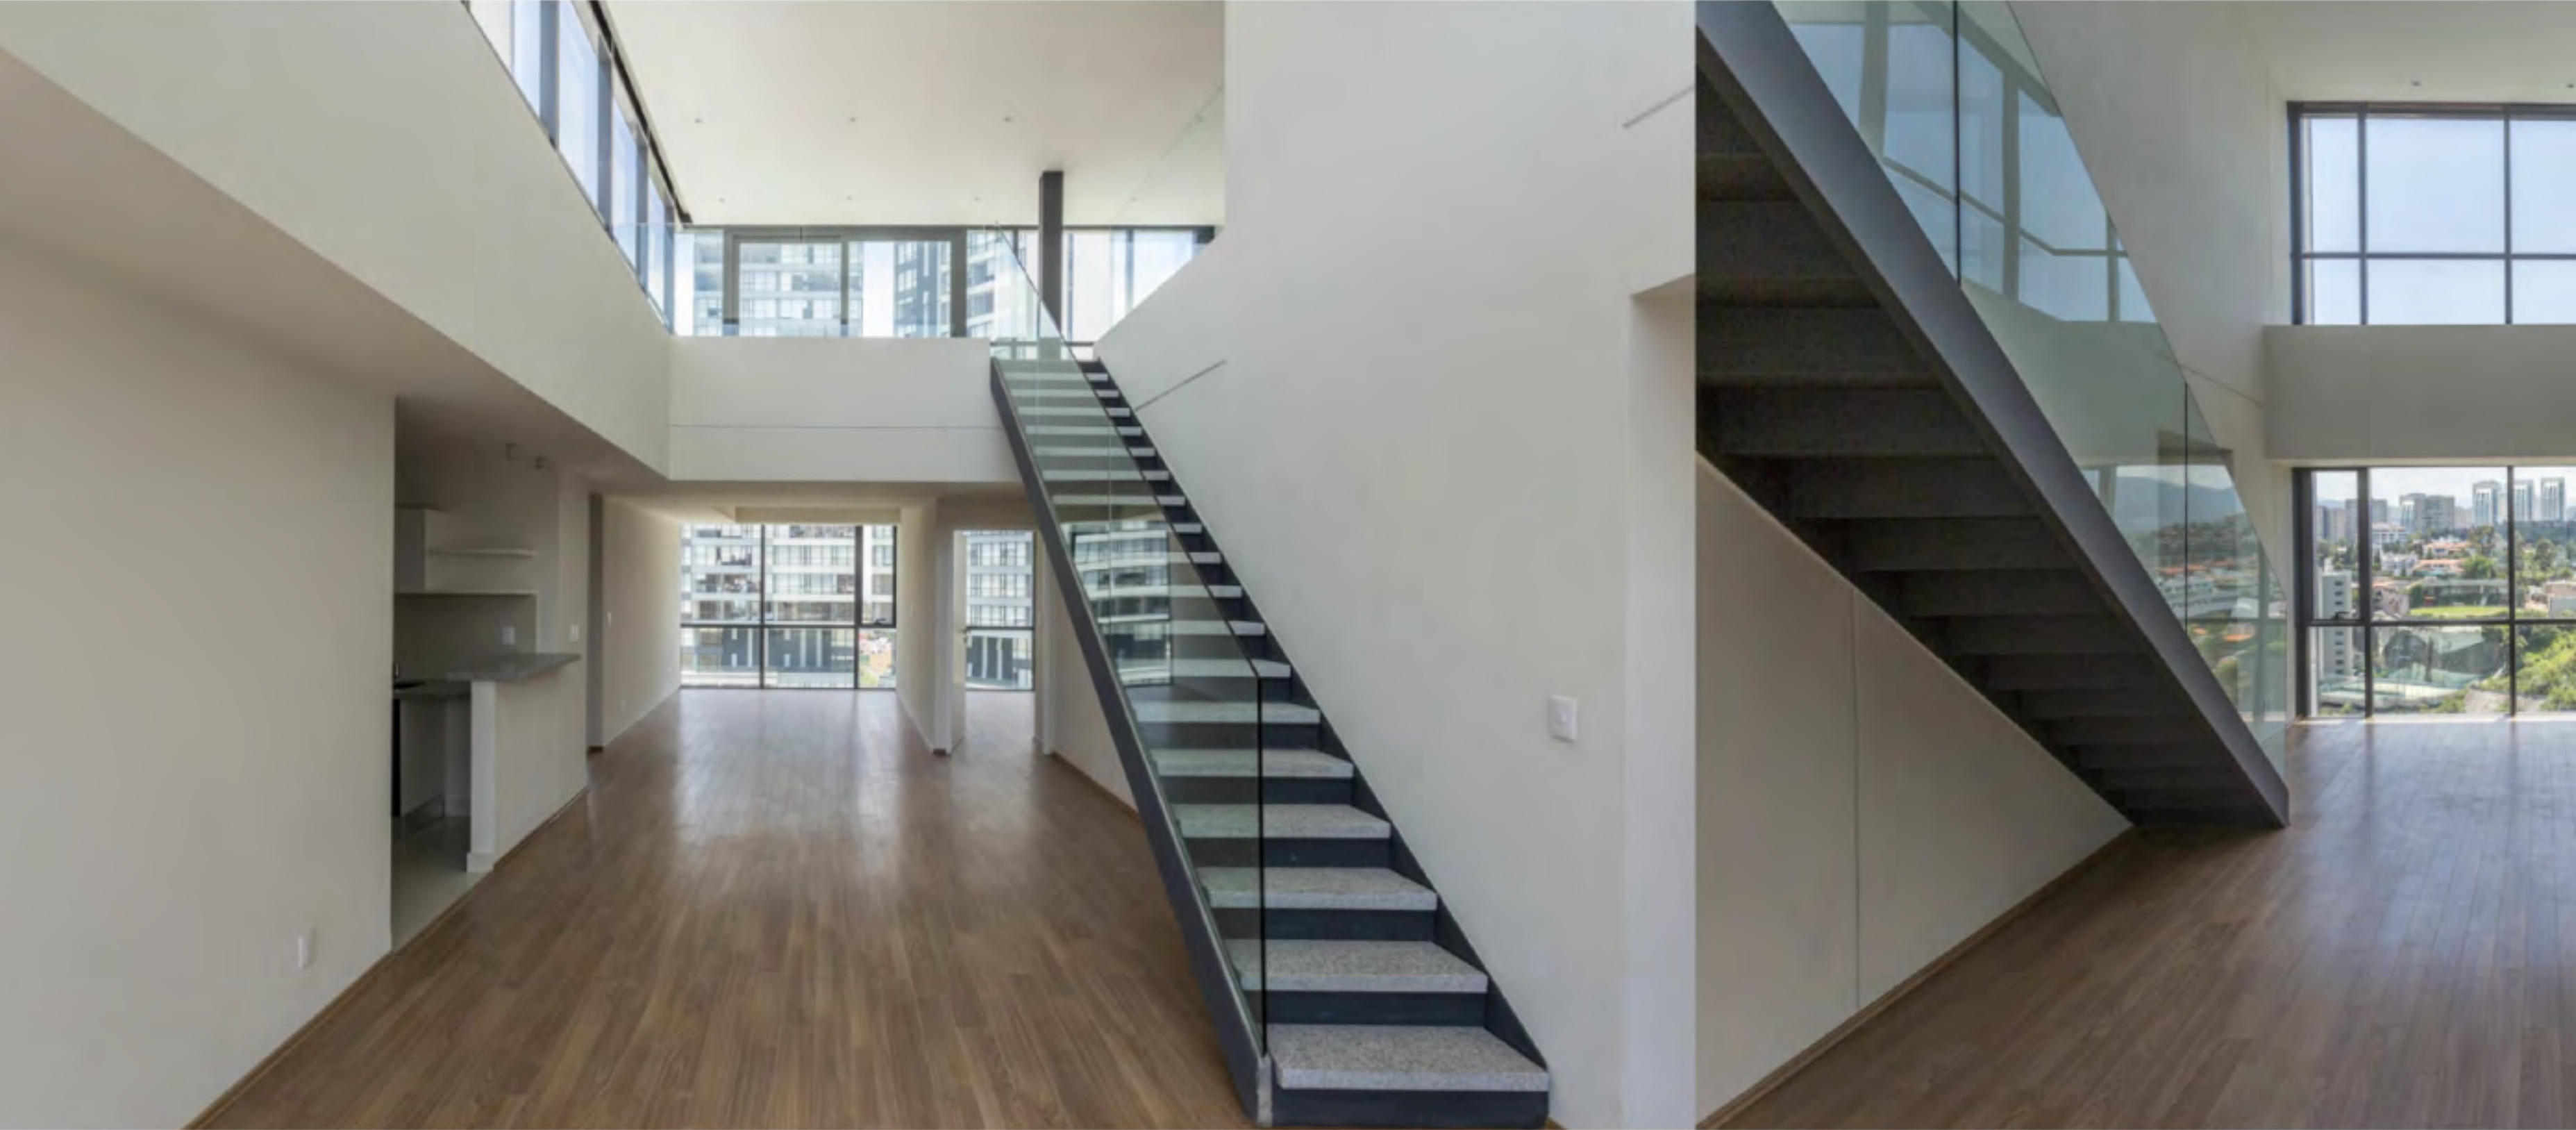

## ¿Central Park en México?

¡El proyecto arquitectónico de Migdal arquitectos te encantará!

Franjas verticales y horizontales de cristal de colores neutros se combinan con la piel transparente de las fachadas, que con la mezcla de materiales básicos como el concreto y el acero, dan sobriedad al conjunto.

Central Park es un desarrollo residencial que vive hacia adentro. En su segunda fase, sus ocho torres de 10 y 20 niveles se desarrollan alrededor de un parque de 12,000 metros cuadrados, creando un espacio íntimo, con plazas a diferentes niveles que generan zonas de convivencia con ambientes independientes.

El diseño del conjunto se distingue por el movimiento a través de sus volúmenes irregulares compuestos de líneas puras y rectas, que junto con elementos en diferentes planos, dan cabida a terrazas y jardines. Los volúmenes irregulares son recubiertos de cristal transparente, dando sensación de ligereza y permitiendo franca visibilidad y conectividad del interior con el exterior.